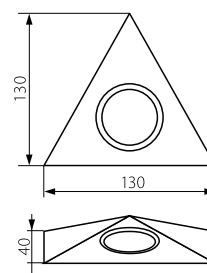

ZEPO

ZEPO LFD-T02/S-C

ZEPO LFD-T02-C/M

ZEPO LFD-T02/S-BR/M

ZEPO LFD-T02/S-C/M

Kanlux

ZEPO LFD-T02-C/M	5905339043818	matný chrom / matný chróm / matt króm	-
ZEPO LFD-T02/S-C/M	5905339043863	matný chrom / matný chróm / matt króm	+