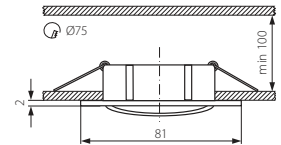

MR-16

NAVI DS

Gx5,3

Kanlux

NAVI CTX-DS10-AB	5905339046932	patinovaná mosaz / patinovaná mosadz / patinált réz
NAVI CTX-DS10-C	5905339046949	chrom / chróm / króm
NAVI CTX-DS10-SN	5905339046956	satén nikel / satén nikel / szatén nikkell

CZ

těleso svítidla: odlitek z hliníkové slitiny

SK

teleso svietidla: odliatok z hliníkovej zliatiny

HU

ház: alumínium öntvény

NAVI DT

Kanlux

NAVI CTX-DT10-W	5905339025500	bílý / biela / fehér
NAVI CTX-DT10-AB	5905339025548	patinovaná mosaz / patinovaná mosadz / patinált réz
NAVI CTX-DT10-C	5905339025517	chrom / chróm / króm
NAVI CTX-DT10-C/M	5905339025531	matný chrom / matný chróm / matt króm

CZ

těleso svítidla: odlitek z hliníkové slitiny

SK

teleso svietidla: odliatok z hliníkovej zliatiny

HU

ház: alumínium öntvény