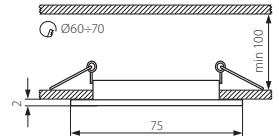

MR-16

NAVI DS

Gx5,3

Kanlux

NAVI CTX-DS10-AB	5905339046932	patinovaná mosaz / patinovaná mosadz / patinált réz
NAVI CTX-DS10-C	5905339046949	chrom / chróm / króm
NAVI CTX-DS10-SN	5905339046956	satén nikel / satén nikel / szatén nikkell

CZ

těleso svítidla: odlitek z hliníkové slitiny

SK

teleso svietidla: odliatok z hliníkovej zliatiny

HU

ház: alumínium öntvény

NAVI DT

Kanlux

NAVI CTX-DT10-W	5905339025500	bílý / biela / fehér
NAVI CTX-DT10-AB	5905339025548	patinovaná mosaz / patinovaná mosadz / patinált réz
NAVI CTX-DT10-C	5905339025517	chrom / chróm / króm
NAVI CTX-DT10-C/M	5905339025531	matný chrom / matný chróm / matt króm

CZ

těleso svítidla: odlitek z hliníkové slitiny

SK

teleso svietidla: odliatok z hliníkovej zliatiny

HU

ház: alumínium öntvény