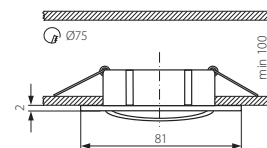

MR-16

NAVI DS

Gx5,3

Kanlux

NAVI CTX-DS10-AB	5905339046932	patinovaná mosaz / patinovaná mosadz / patinált réz
NAVI CTX-DS10-C	5905339046949	chrom / chróm / króm
NAVI CTX-DS10-SN	5905339046956	satén nikel / satén nikel / szatén nikkell

CZ

těleso svítidla: odlitek z hliníkové slitiny

SK

teleso svietidla: odliatok z hliníkovej zliatiny

HU

ház: alumínium öntvény

NAVI DT

Kanlux

NAVI CTX-DT10-W	5905339025500	bílý / biela / fehér
NAVI CTX-DT10-AB	5905339025548	patinovaná mosaz / patinovaná mosadz / patinált réz
NAVI CTX-DT10-C	5905339025517	chrom / chróm / króm
NAVI CTX-DT10-C/M	5905339025531	matný chrom / matný chróm / matt króm

CZ

těleso svítidla: odlitek z hliníkové slitiny

SK

teleso svietidla: odliatok z hliníkovej zliatiny

HU

ház: alumínium öntvény