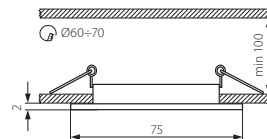

MR-16

NAVI DS

Gx5,3

Kanlux

NAVI CTX-DS10-AB	5905339046932	patinovaná mosaz / patinovaná mosadz / patinált réz
NAVI CTX-DS10-C	5905339046949	chrom / chróm / króm
NAVI CTX-DS10-SN	5905339046956	satén nikel / satén nikel / szatén nikkell

CZ

těleso svítidla: odlitek z hliníkové slitiny

SK

teleso svietidla: odliatok z hliníkovej zliatiny

HU

ház: alumínium öntvény

NAVI DT

Kanlux

NAVI CTX-DT10-W	5905339025500	bílý / biela / fehér
NAVI CTX-DT10-AB	5905339025548	patinovaná mosaz / patinovaná mosadz / patinált réz
NAVI CTX-DT10-C	5905339025517	chrom / chróm / króm
NAVI CTX-DT10-C/M	5905339025531	matný chrom / matný chróm / matt króm

CZ

těleso svítidla: odlitek z hliníkové slitiny

SK

teleso svietidla: odliatok z hliníkovej zliatiny

HU

ház: alumínium öntvény