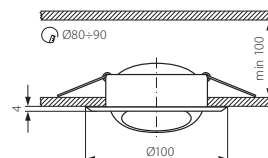

MR-16

Gx5,3

45°

ARGUS CT-2117

ARGUS CT-2117-W

ARGUS CT-2117-G

ARGUS CT-2117-BR/M

ARGUS CT-2117-C

ARGUS CT-2117-C/M

ARGUS CT-2117-GM

12V

max 50

2x0,75mm²

12 cm

IP

20