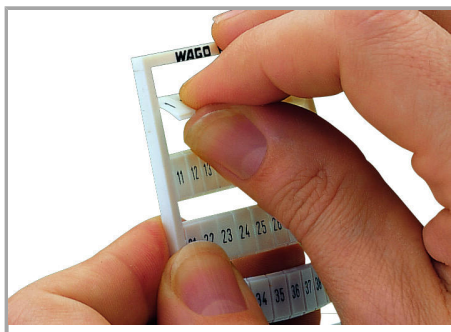

Geometrické údaje

Marker/Strip width	5 ... 5,2 mm
Šířka popisovacího štítku	5 mm

Údaje o materiálu

barva	Červená
Hmotnost	8.81 g
Požární zatížení	0.264 MJ

Obchodní údaje

Druh balení	BOX
GTIN	4045454001957

Handling Instructions

Separating a strip from the WMB marker card.