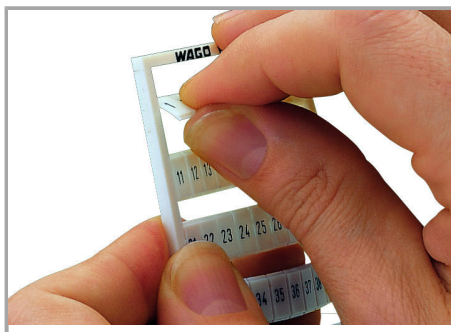

Geometrické údaje

Marker/Strip width	4 ... 4,2 mm
Šířka popisovacího štítku	4 mm

Údaje o materiálu

barva	Žlutá
Hmotnost	7.29 g
Požární zatížení	0.219 MJ

Obchodní údaje

Druh balení	BOX
Country of origin	DE
GTIN	4045454001858
Customs Tariff No.	4911990000

Handling Instructions

Separating a strip from the WMB marker card.