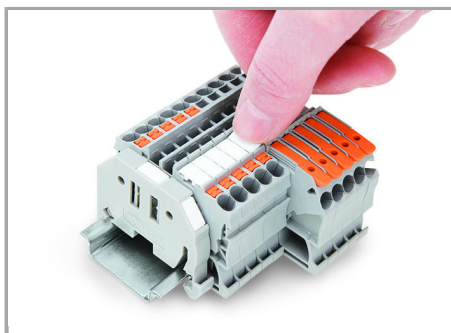

Datový list | Objednací číslo: 793-3565

WMB marking card; as card; MARKED; 1 ... 9 (10x); Horizontal marking; snap-on type; white

www.wago.com/793-3565

Data

Technické údaje

Potisk	1 ... 9
Aufdruck_Anzahl	10
Orientace potisku	Vodorovný potisk
Barva popisu	černá
Druh značení	Číslice
Darstellung des Aufdrucks	consecutive numbers per strip
Konfektionierung	10 strips with 10 markers per card

Handling Instructions

Separating a strip from the WMB marker card.

Stretching a WMB marker strip.

Separating an individual marker from the WMB marker strip – for larger terminal blocks.

Snapping a marking strip into the marker slot.

Snapping a WMB marker strip into the marker slot of the double marker carrier.

Snapping a marking strip into the marker slot.

Produktová rodina

WMB Multi marking system

Zobrazit všechny produkty z rodiny

Změny vyhrazeny.