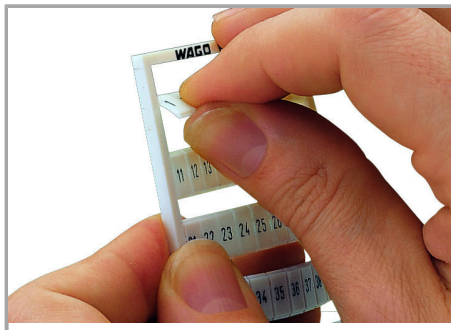

Datový list | Objednací číslo: 793-3565

WMB marking card; as card; MARKED; 1 ... 9 (10x); Horizontal marking; snap-on type; white

www.wago.com/793-3565

Data

Technické údaje

Potisk	1 ... 9
Aufdruck_Anzahl	10
Orientace potisku	Vodorovný potisk
Barva popisu	černá
Druh značení	Číslice
Darstellung des Aufdrucks	consecutive numbers per strip
Konfektionierung	10 strips with 10 markers per card

Geometrické údaje

Marker/Strip width	3,5 mm
Šířka popisovacího štítku	3,5 mm

Údaje o materiálu

barva	Bílá
Hmotnost	9.06 g
Požární zatížení	0.196 MJ

Obchodní údaje

Product Group	2 (Terminal Block Accessories)
Druh balení	BOX
GTIN	4045454879501

Handling Instructions

Separating a strip from the WMB marker card.

Stretching a WMB marker strip.

Separating an individual marker from the WMB marker strip – for larger terminal blocks.

Snapping a marking strip into the marker slot.

Snapping a WMB marker strip into the marker slot of the double marker carrier.

Snapping a marking strip into the marker slot.

Produktová rodina

WMB Multi marking system

Zobrazit všechny produkty z rodiny

Změny vyhrazeny.