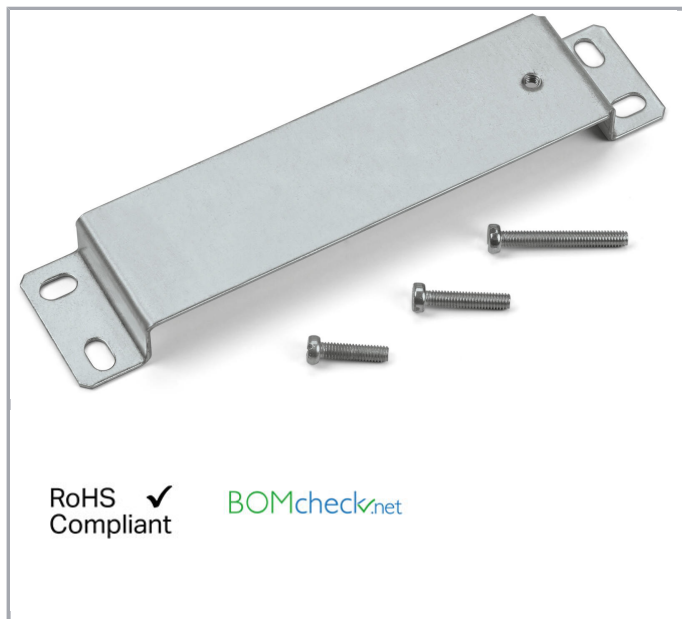

## Datový list | Objednací číslo: 787-895

Adaptér k montáži na stěnu EPSITRON®; Ke šroubovému upevnění přístrojů 787-8xx na montážní desku nebo stěnu bez nosné lišty (TS 35)

[www.wago.com/787-895](http://www.wago.com/787-895)

### Popis položky

WAGO's 787-895 Wall-Mount Adapter secures 787-8xx devices on a mounting plate or wall without DIN-35 rail.

This adapter replaces the rail support of the 787-8xx device.

The adapter is secured to the 787-8xx device via provided screws.

#### Mechanické parametry

Způsob upevnění	Fixing holes: 4 slots, 5.3 mm x 9 mm; Fixing hole spacing: 143 mm x 19.5 mm
Způsob montáže	Montáž na stěnu

#### Údaje o materiálu

Materiál	Ocelový plech, pozinkovaný
Hmotnost	100