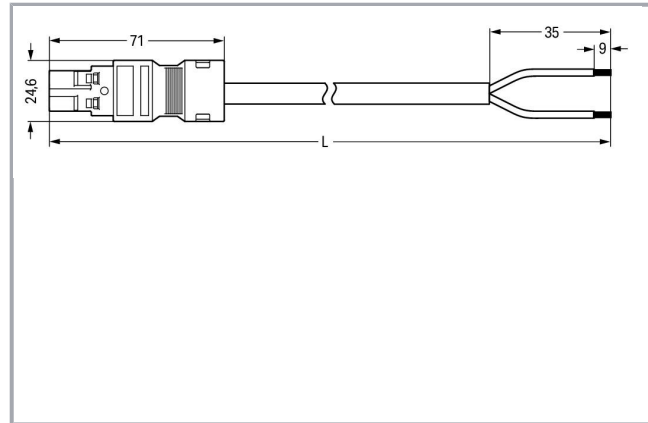

## Datový list | Objednací číslo: 771-8992/205-807

Konfekcionovaný s přípojovacím kabelem; Eca; Zástrčka / otevřený konec;  
2pól.; Kód. B; Řídicí vedení 2× 1,0 mm<sup>2</sup>; 8 m; 1,00 mm<sup>2</sup>; Růžová

### Popis položky

- Protected against mismatching and maintenance-free
- Push-in CAGE CLAMP® spring pressure connection technology allows solid conductors to be simply pushed into a unit
- Two-wire connection per pole for loops or bridges
- Components can be clearly printed on and color-coded to meet custom requirements

### Geometrické údaje

Rozteč	10 mm / 0.394 inch
Celková délka	8 m