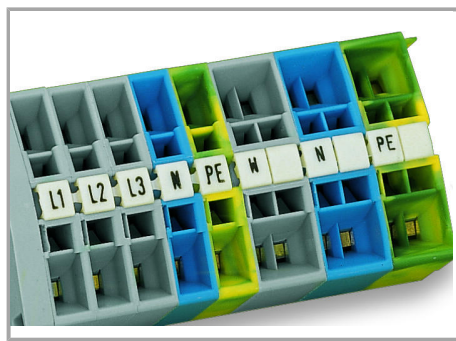

Datový list | Objednací číslo: 264-901/000-007

Popisovací karta Mini-WSB; Jako karta; S potiskem; U, , V, , W, , N, , PE, ; (10×);
Neflexibilní; Potisk vodorovný; Možnost naklapnutí; Šedá

www.wago.com/264-901/000-007

Data

Technické údaje

Potisk	U, , V, , W, , N, , PE, ;
Aufdruck_Anzahl	10
Orientace potisku	Vodorovný potisk
Barva popisu	černá
Druh značení	Symbol
Darstellung des Aufdrucks	consecutive symbols per strip
Konfektionierung	10 strips with 10 markers per card

Geometrické údaje

Marker/Strip width	5 mm
Šířka popisovacího štítku	5 mm

Údaje o materiálu

barva	Šedá
-------	------

Hmotnost	6.7 g
Požární zatížení	0.201 MJ

Obchodní údaje

Product Group	9 (Std. Chassis Mt. Blocks)
Druh balení	BOX
Country of origin	DE
GTIN	4017332074292
Customs Tariff No.	49119900000

Handling Instructions

Marking via Mini-WSB Quick markers.

Produktová rodina

Mini-WSB

[Zobrazit všechny produkty z rodiny](#)

Změny vyhrazeny.