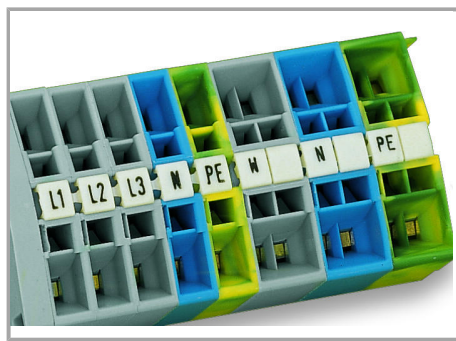

Data

Technické údaje

Potisk	U, , V, , W, , N, , PE, ;
Aufdruck_Anzahl	10
Orientace potisku	Vodorovný potisk
Barva popisu	černá
Druh značení	Symbol
Darstellung des Aufdrucks	consecutive symbols per strip
Konfektionierung	10 strips with 10 markers per card

Geometrické údaje

Marker/Strip width	5 mm
Šířka popisovacího štítku	5 mm

Údaje o materiálu

barva	Modrá
-------	-------

Hmotnost	6.7 g
Požární zatížení	0.201 MJ

Obchodní údaje

Product Group	9 (Std. Chassis Mt. Blocks)
Druh balení	BOX
Country of origin	DE
GTIN	4017332074285
Customs Tariff No.	4911990000

Handling Instructions

Marking via Mini-WSB Quick markers.

Produktová rodina

Mini-WSB

[Zobrazit všechny produkty z rodiny](#)

Změny vyhrazeny.