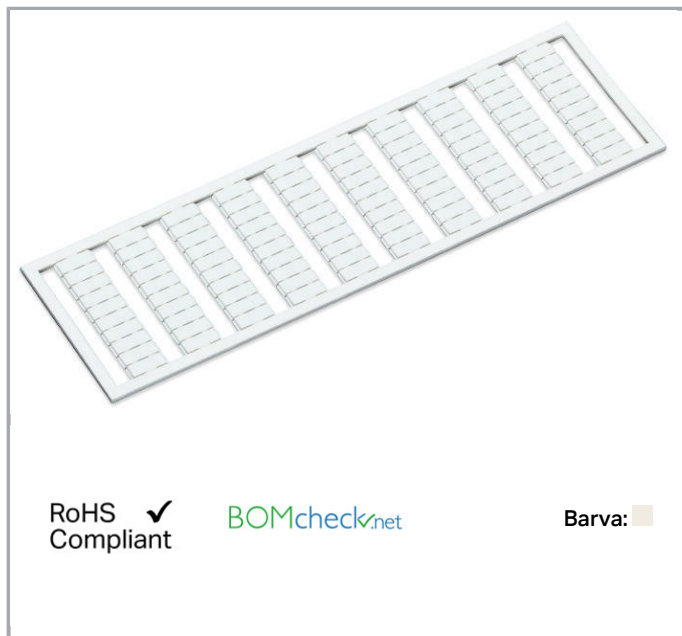

## Datový list | Objednací číslo: 209-778

Popisovací karta WSB; Jako karta; S potiskem; PE (100×); Neflexibilní; Potisk svislý; Možnost naklapnutí; Bílá

[www.wago.com/209-778](http://www.wago.com/209-778)