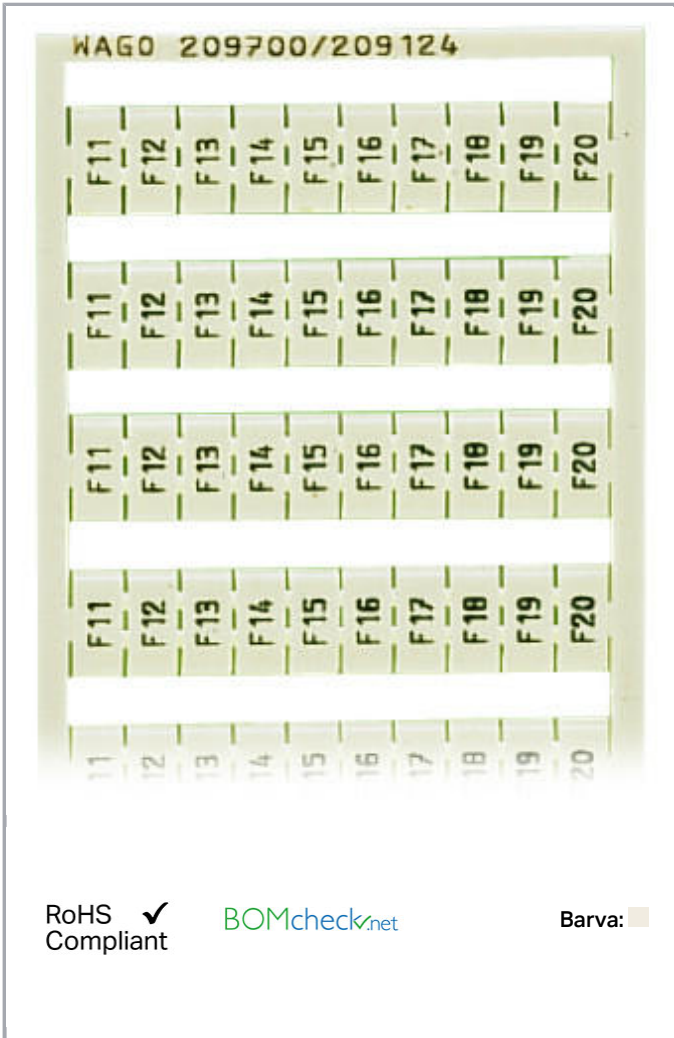

Datový list | Objednací číslo: 209-700/209-124

Popisovací karta WSB; Jako karta; S potiskem; F11, ..., F20 (10×); Neflexibilní;  
Potisk svislý; Možnost naklapnutí; Bílá

[www.wago.com/209-700/209-124](http://www.wago.com/209-700/209-124)

### Technické údaje

|                           |                                    |
|---------------------------|------------------------------------|
| Potisk                    | F11, ..., F20                      |
| Aufdruck_Anzahl           | 10                                 |
| Orientace potisku         | Svislý potisk                      |
| Barva popisu              | černá                              |
| Druh značení              | Symbol                             |
| Darstellung des Aufdrucks | consecutive symbols per strip      |
| Konfektionierung          | 10 strips with 10 markers per card |

## Geometrické údaje

|                           |      |
|---------------------------|------|
| Marker/Strip width        | 4 mm |
| Šířka popisovacího štítku | 4 mm |