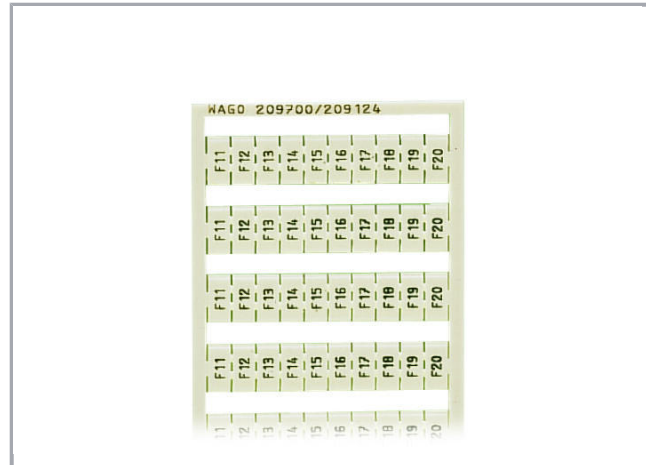

Datový list | Objednací číslo: 209-700/209-124

Popisovací karta WSB; Jako karta; S potiskem; F11, ..., F20 (10×); Neflexibilní;  
Potisk svislý; Možnost naklapnutí; Bílá

[www.wago.com/209-700/209-124](http://www.wago.com/209-700/209-124)

### Technické údaje

|                           |                                    |
|---------------------------|------------------------------------|
| Potisk                    | F11, ..., F20                      |
| Aufdruck_Anzahl           | 10                                 |
| Orientace potisku         | Svislý potisk                      |
| Barva popisu              | černá                              |
| Druh značení              | Symbol                             |
| Darstellung des Aufdrucks | consecutive symbols per strip      |
| Konfektionierung          | 10 strips with 10 markers per card |

## Geometrické údaje

|                           |      |
|---------------------------|------|
| Marker/Strip width        | 4 mm |
| Šířka popisovacího štítku | 4 mm |