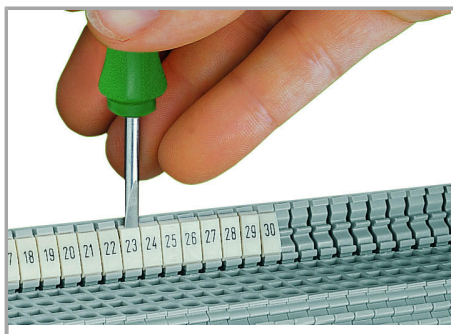

Snapping a WMB marker strip into the marker slot of the double marker carrier.