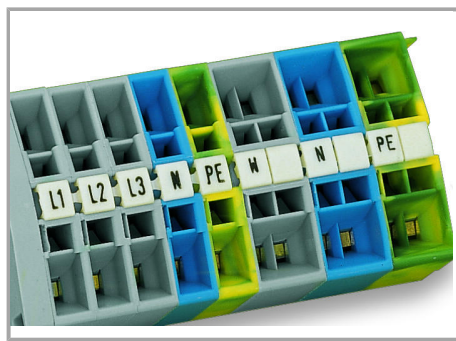

Data

Technické údaje

Potisk	2, , 2, , 2, , 2, , 2, ;
Aufdruck_Anzahl	10
Orientace potisku	Vodorovný potisk
Barva popisu	černá
Druh značení	Číslice
Darstellung des Aufdrucks	same numbers per strip
Konfektionierung	10 strips with 10 markers per card

Geometrické údaje

Marker/Strip width	5 mm
Šířka popisovacího štítku	5 mm

Údaje o materiálu

barva	Šedá
-------	------

Hmotnost	8.5 g
Požární zatížení	0.201 MJ

Obchodní údaje

Product Group	9 (Std. Chassis Mt. Blocks)
Druh balení	BOX
Country of origin	DE
GTIN	4017332040976
Customs Tariff No.	49119900000

Handling Instructions

Marking via Mini-WSB Quick markers.

Produktová rodina

Mini-WSB

[Zobrazit všechny produkty z rodiny](#)

Změny vyhrazeny.