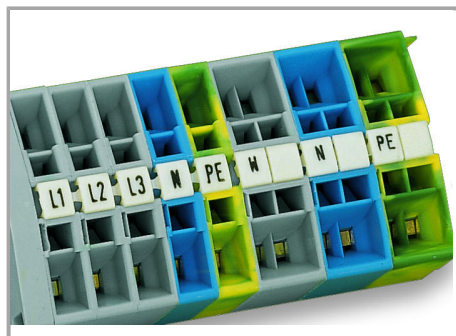

Hmotnost	6.7 g
Požární zatížení	0.201 MJ

Obchodní údaje

Product Group	9 (Std. Chassis Mt. Blocks)
Druh balení	BOX
GTIN	4017332642262

Handling Instructions

Marking via Mini-WSB Quick markers.

Produktová rodina

Mini-WSB

[Zobrazit všechny produkty z rodiny](#)

Změny vyhrazeny.

WAGO Elektro spol. sr. o.
Rozvodova 1116/36
143 00 Praha 12 - Modřany
Tel.: +420 261 090 143
Email: info.cz@wago.com, wago-cz@wago.com

Máte otázky ohledně našich produktů?
Kdykoli nám zavolejte na číslo +420 261 090 143.