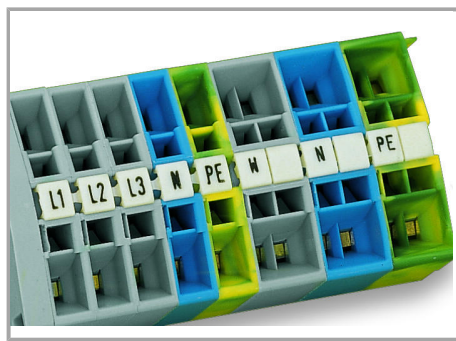

Data

Technické údaje

Potisk	1, , 1, , 1, , 1, , 1, ;
Aufdruck_Anzahl	10
Orientace potisku	Vodorovný potisk
Barva popisu	černá
Druh značení	Číslice
Darstellung des Aufdrucks	same numbers per strip
Konfektionierung	10 strips with 10 markers per card

Geometrické údaje

Marker/Strip width	5 mm
Šířka popisovacího štítku	5 mm

Údaje o materiálu

barva	Modrá
-------	-------

Hmotnost	6.7 g
Požární zatížení	0.201 MJ

Obchodní údaje

Product Group	9 (Std. Chassis Mt. Blocks)
Druh balení	BOX
Country of origin	DE
GTIN	4017332040969
Customs Tariff No.	49119900000

Handling Instructions

Marking via Mini-WSB Quick markers.

Produktová rodina

Mini-WSB

[Zobrazit všechny produkty z rodiny](#)

Změny vyhrazeny.