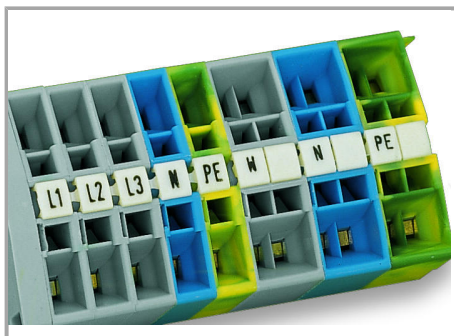

Hmotnost	6.7 g
Požární zatížení	0.201 MJ

Obchodní údaje

Product Group	9 (Std. Chassis Mt. Blocks)
Druh balení	BOX
GTIN	4017332642255

Handling Instructions

Marking via Mini-WSB Quick markers.

Produktová rodina

Mini-WSB

[Zobrazit všechny produkty z rodiny](#)

Změny vyhrazeny.

WAGO Elektro spol. sr. o.
Rozvodova 1116/36
143 00 Praha 12 - Modřany
Tel.: +420 261 090 143
Email: info.cz@wago.com, wago-cz@wago.com

Máte otázky ohledně našich produktů?
Kdykoli nám zavolejte na číslo +420 261 090 143.