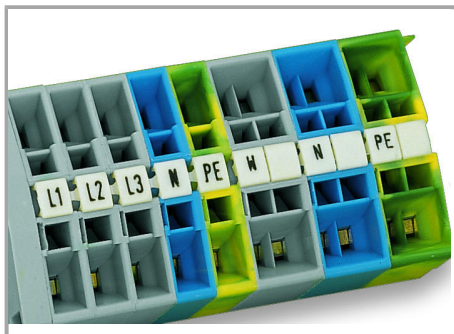

Datový list | Objednací číslo: 248-666

Popisovací karta Mini-WSB; Jako karta; S potiskem; 1–50 (2×); Neflexibilní;
Potisk svislý; Možnost naklapnutí; Bílá

www.wago.com/248-666

Data

Technické údaje

Potisk	1 ... 50
Aufdruck_Anzahl	2
Orientace potisku	Svislý potisk
Barva popisu	černá
Druh značení	Číslice
Darstellung des Aufdrucks	consecutive numbers per strip
Konfektionierung	10 strips with 10 markers per card

Geometrické údaje

Marker/Strip width	5 mm
Šířka popisovacího štítku	5 mm

Údaje o materiálu

barva	Bílá
Hmotnost	6.25 g
Požární zatížení	0.201 MJ

Obchodní údaje

Product Group	2 (Terminal Block Accessories)
Druh balení	BOX
Country of origin	DE
GTIN	4017332133678
Customs Tariff No.	4911990000

Handling Instructions

Marking via Mini-WSB Quick markers.

Produktová rodina

Mini-WSB

[Zobrazit všechny produkty z rodiny](#)

Změny vyhrazeny.