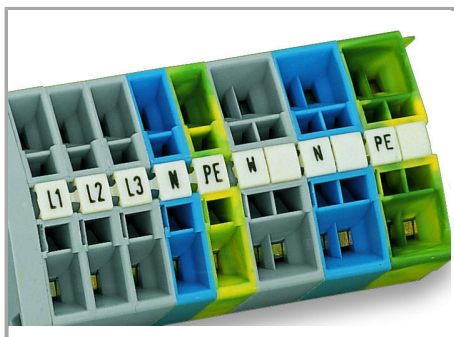

Datový list | Objednací číslo: 248-653

Mini-WSB marking card; as card; MARKED; 10, 20 ... 50 (20 each); not stretchable; Vertical marking; snap-on type; white

www.wago.com/248-653

Data

Technické údaje

Suitable	for decade marking, with red printing
Potisk	10, 20 ... 50
Aufdruck_Anzahl	20
Orientace potisku	Svislý potisk
Barva popisu	červená
Druh značení	Číslice
Darstellung des Aufdrucks	same numbers per strip
Konfektionierung	10 strips with 10 markers per card

Geometrické údaje

Marker/Strip width	5 mm
Šířka popisovacího štítku	5 mm

Údaje o materiálu

barva	Bílá
Hmotnost	6.25 g
Požární zatížení	0.201 MJ

Obchodní údaje

Product Group	2 (Terminal Block Accessories)
Druh balení	BOX
Country of origin	DE
GTIN	4017332807463
Customs Tariff No.	4911990000

Handling Instructions

Marking via Mini-WSB Quick markers.

Produktová rodina

Mini-WSB

[Zobrazit všechny produkty z rodiny](#)

Změny vyhrazeny.

WAGO Elektro spol. sr. o.
Rozvodova 1116/36
143 00 Praha 12 - Modřany
Tel.: +420 261 090 143
Email: info.cz@wago.com, wago-cz@wago.com