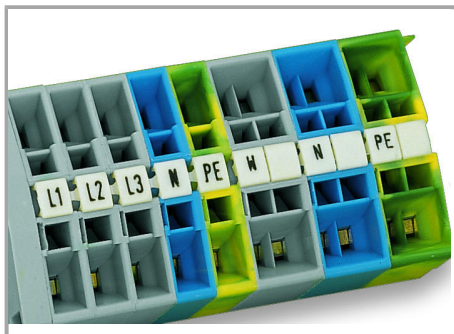

Datový list | Objednací číslo: 248-612

Mini-WSB marking card; as card; MARKED; 401 ... 500 (1x); not stretchable;

Vertical marking; snap-on type; white

www.wago.com/248-612

Data

Technické údaje

Potisk	401 ... 500
Aufdruck_Anzahl	1
Orientace potisku	Svislý potisk
Barva popisu	černá
Druh značení	Číslice
Darstellung des Aufdrucks	consecutive numbers per strip
Konfektionierung	10 strips with 10 markers per card

Geometrické údaje

Marker/Strip width	5 mm
Šířka popisovacího štítku	5 mm

Údaje o materiálu

barva	Bílá
Hmotnost	6.25 g
Požární zatížení	0.201 MJ

Obchodní údaje

Product Group	2 (Terminal Block Accessories)
Druh balení	BOX
Country of origin	DE
GTIN	4017332544924
Customs Tariff No.	4911990000

Handling Instructions

Marking via Mini-WSB Quick markers.

Produktová rodina

Mini-WSB

[Zobrazit všechny produkty z rodiny](#)

Změny vyhrazeny.

WAGO Elektro spol. sr. o.
Rozvodova 1116/36
143 00 Praha 12 - Modřany
Tel.: +420 261 090 143
Email: info.cz@wago.com, wago-cz@wago.com