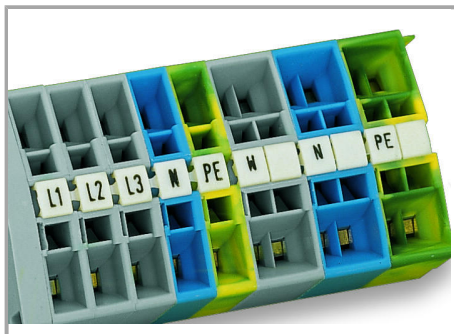

Obchodní údaje

Product Group	2 (Terminal Block Accessories)
Druh balení	BOX
Country of origin	DE
GTIN	4017332133494
Customs Tariff No.	4911990000

Handling Instructions

Marking via Mini-WSB Quick markers.

Produktová rodina

Mini-WSB

[Zobrazit všechny produkty z rodiny](#)

Změny vyhrazeny.

WAGO Elektro spol. sr. o.
Rozvodova 1116/36
143 00 Praha 12 - Modřany
Tel.: +420 261 090 143
Email: info.cz@wago.com, wago-cz@wago.com

Máte otázky ohledně našich produktů?
Kdykoli nám zavolejte na číslo +420 261 090 143.