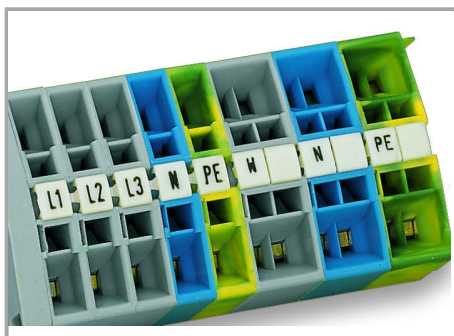

Obchodní údaje

Product Group	2 (Terminal Block Accessories)
Druh balení	BOX
Country of origin	DE
GTIN	4017332133487
Customs Tariff No.	4911990000

Handling Instructions

Marking via Mini-WSB Quick markers.

Produktová rodina

Mini-WSB

[Zobrazit všechny produkty z rodiny](#)

Změny vyhrazeny.