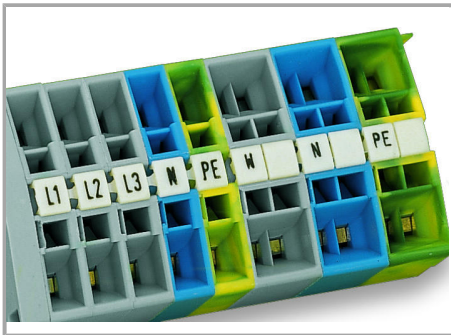

Datový list | Objednací číslo: 248-603

Popisovací karta Mini-WSB; Jako karta; S potiskem; 11–20 (10×); Neflexibilní;
Potisk svislý; Možnost naklapnutí; Bílá

www.wago.com/248-603

Data

Technické údaje

Potisk	11 ... 20
Aufdruck_Anzahl	10
Orientace potisku	Svislý potisk
Barva popisu	černá
Druh značení	Číslice
Darstellung des Aufdrucks	consecutive numbers per strip
Konfektionierung	10 strips with 10 markers per card

Geometrické údaje

Marker/Strip width	5 mm
Šířka popisovacího štítku	5 mm

Údaje o materiálu

barva	Bílá
Hmotnost	6.249 g
Požární zatížení	0.201 MJ

Obchodní údaje

Product Group	2 (Terminal Block Accessories)
Druh balení	bag
Country of origin	DE
GTIN	4055143695220
Customs Tariff No.	491 19900000

Handling Instructions

Marking via Mini-WSB Quick markers.

Produktová rodina

Mini-WSB

[Zobrazit všechny produkty z rodiny](#)

Změny vyhrazeny.

WAGO Elektro spol. sr. o.
Rozvodova 1116/36
143 00 Praha 12 - Modřany
Tel.: +420 261 090 143
Email: info.cz@wago.com, wago-cz@wago.com