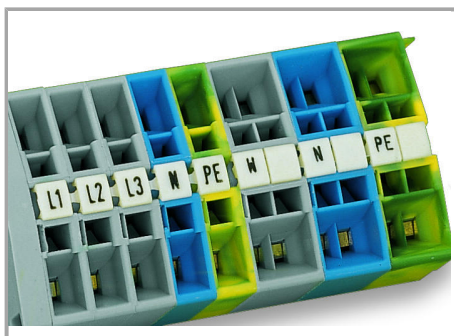

Data

Technické údaje

Potisk	PE
Aufdruck_Anzahl	100
Orientace potisku	Vodorovný potisk
Barva popisu	černá
Druh značení	Symbol
Darstellung des Aufdrucks	same symbols per strip
Konfektionierung	10 strips with 10 markers per card

Geometrické údaje

Marker/Strip width	5 mm
Šířka popisovacího štítku	5 mm

Údaje o materiálu

barva	Šedá
-------	------

Hmotnost	6.7 g
Požární zatížení	0.201 MJ

Obchodní údaje

Product Group	2 (Terminal Block Accessories)
Druh balení	BOX
Country of origin	DE
GTIN	4017332387804
Customs Tariff No.	49119900000

Handling Instructions

Marking via Mini-WSB Quick markers.

Produktová rodina

Mini-WSB

[Zobrazit všechny produkty z rodiny](#)

Změny vyhrazeny.

WAGO Elektro spol. sr. o.
Rozvodova 1116/36
143 00 Praha 12 - Modřany
Tel.: +420 261 090 143
Email: info.cz@wago.com, wago-cz@wago.com