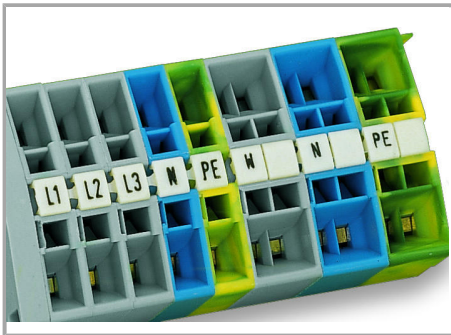

Datový list | Objednací číslo: 248-577

Popisovací karta Mini-WSB; Jako karta; S potiskem; N (100×); Neflexibilní;
Potisk vodorovný; Možnost naklapnutí; Bílá

www.wago.com/248-577

Data

Technické údaje

Potisk	N
Aufdruck_Anzahl	100
Orientace potisku	Vodorovný potisk
Barva popisu	černá
Druh značení	Symbol
Darstellung des Aufdrucks	same symbols per strip
Konfektionierung	10 strips with 10 markers per card

Geometrické údaje

Marker/Strip width	5 mm
Šířka popisovacího štítku	5 mm

Údaje o materiálu

barva	Bílá
Hmotnost	6.249 g
Požární zatížení	0.201 MJ

Obchodní údaje

Product Group	2 (Terminal Block Accessories)
Druh balení	bag
Country of origin	DE
GTIN	4055143695114
Customs Tariff No.	491 19900000

Handling Instructions

Marking via Mini-WSB Quick markers.

Produktová rodina

Mini-WSB

[Zobrazit všechny produkty z rodiny](#)

Změny vyhrazeny.

WAGO Elektro spol. sr. o.
Rozvodova 1116/36
143 00 Praha 12 - Modřany
Tel.: +420 261 090 143
Email: info.cz@wago.com, wago-cz@wago.com