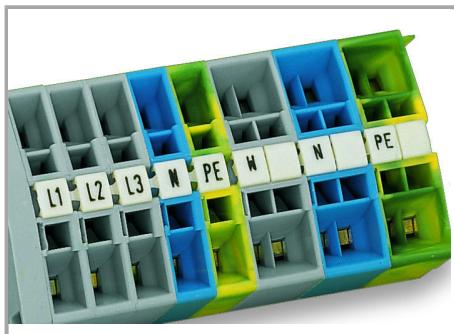

Datový list | Objednací číslo: 248-572

Popisovací karta Mini-WSB; Jako karta; S potiskem; 81–90 (10×); Neflexibilní;
Potisk vodorovný; Možnost naklapnutí; Bílá

www.wago.com/248-572

Data

Technické údaje

Potisk	81 ... 90
Aufdruck_Anzahl	10
Orientace potisku	Vodorovný potisk
Barva popisu	černá
Druh značení	Číslice
Darstellung des Aufdrucks	consecutive numbers per strip
Konfektionierung	10 strips with 10 markers per card

Geometrické údaje

Marker/Strip width	5 mm
Šířka popisovacího štítku	5 mm

Údaje o materiálu

barva	Bílá
Hmotnost	6.249 g
Požární zatížení	0.201 MJ

Obchodní údaje

Product Group	2 (Terminal Block Accessories)
Druh balení	bag
Country of origin	DE
GTIN	4055143694612
Customs Tariff No.	491 19900000

Handling Instructions

Marking via Mini-WSB Quick markers.

Produktová rodina

Mini-WSB

[Zobrazit všechny produkty z rodiny](#)

Změny vyhrazeny.

WAGO Elektro spol. sr. o.
Rozvodova 1116/36
143 00 Praha 12 - Modřany
Tel.: +420 261 090 143
Email: info.cz@wago.com, wago-cz@wago.com