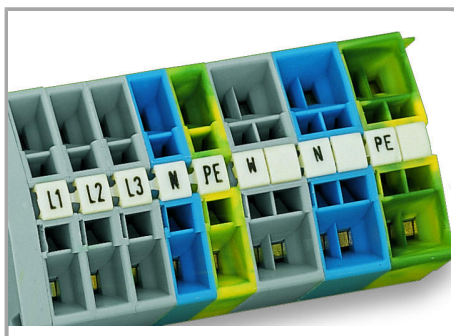

Obchodní údaje

Product Group	2 (Terminal Block Accessories)
Druh balení	bag
Country of origin	DE
GTIN	4055143694605
Customs Tariff No.	491 19900000

Handling Instructions

Marking via Mini-WSB Quick markers.

Produktová rodina

Mini-WSB

[Zobrazit všechny produkty z rodiny](#)

Změny vyhrazeny.

WAGO Elektro spol. sr. o.
Rozvodova 1116/36
143 00 Praha 12 - Modřany
Tel.: +420 261 090 143
Email: info.cz@wago.com, wago-cz@wago.com

Máte otázky ohledně našich produktů?
Kdykoli nám zavolejte na číslo +420 261 090 143.