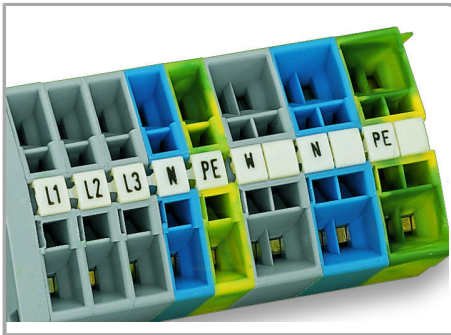

Datový list | Objednací číslo: 248-565/000-005

Popisovací karta Mini-WSB; Jako karta; S potiskem; 1–9 (10×); Neflexibilní;
Potisk vodorovný; Možnost naklapnutí; Červená

www.wago.com/248-565/000-005

Data

Technické údaje

Potisk	1 ... 9
Aufdruck_Anzahl	10
Orientace potisku	Vodorovný potisk
Barva popisu	černá
Druh značení	Číslice
Darstellung des Aufdrucks	consecutive numbers per strip
Konfektionierung	10 strips with 10 markers per card

Geometrické údaje

Marker/Strip width	5 mm
Šířka popisovacího štítku	5 mm

Údaje o materiálu

barva	Červená
-------	---------

Hmotnost	6.7 g
Požární zatížení	0.201 MJ

Obchodní údaje

Druh balení	BOX
GTIN	4050821054900

Handling Instructions

Marking via Mini-WSB Quick markers.

Produktová rodina

Mini-WSB

[Zobrazit všechny produkty z rodiny](#)

Změny vyhrazeny.