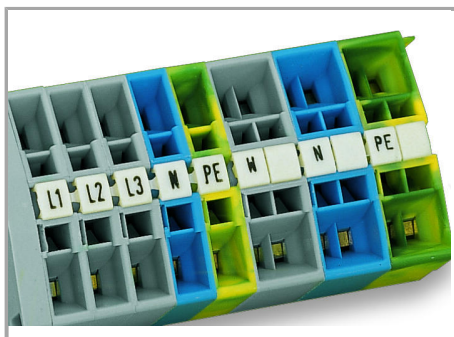

Obchodní údaje

Product Group	2 (Terminal Block Accessories)
Druh balení	BOX
Country of origin	DE
GTIN	4017332133234
Customs Tariff No.	4911990000

Handling Instructions

Marking via Mini-WSB Quick markers.

Produktová rodina

Mini-WSB

[Zobrazit všechny produkty z rodiny](#)

Změny vyhrazeny.

WAGO Elektro spol. sr. o.
Rozvodova 1116/36
143 00 Praha 12 - Modřany
Tel.: +420 261 090 143
Email: info.cz@wago.com, wago-cz@wago.com

Máte otázky ohledně našich produktů?
Kdykoli nám zavolejte na číslo +420 261 090 143.