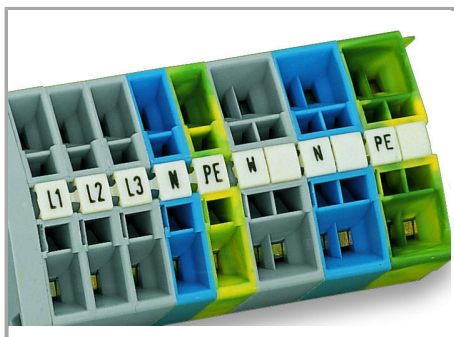

Obchodní údaje

Product Group	2 (Terminal Block Accessories)
Druh balení	BOX
Country of origin	DE
GTIN	4017332133197
Customs Tariff No.	4911990000

Handling Instructions

Marking via Mini-WSB Quick markers.

Produktová rodina

Mini-WSB

[Zobrazit všechny produkty z rodiny](#)

Změny vyhrazeny.

WAGO Elektro spol. sr. o.
Rozvodova 1116/36
143 00 Praha 12 - Modřany
Tel.: +420 261 090 143
Email: info.cz@wago.com, wago-cz@wago.com

Máte otázky ohledně našich produktů?
Kdykoli nám zavolejte na číslo +420 261 090 143.