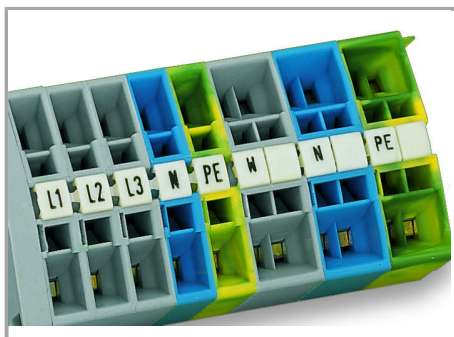

Obchodní údaje

Product Group	2 (Terminal Block Accessories)
Druh balení	BOX
Country of origin	DE
GTIN	4017332133180
Customs Tariff No.	4911990000

Handling Instructions

Marking via Mini-WSB Quick markers.

Produktová rodina

Mini-WSB

[Zobrazit všechny produkty z rodiny](#)

Změny vyhrazeny.

WAGO Elektro spol. sr. o.
Rozvodova 1116/36
143 00 Praha 12 - Modřany
Tel.: +420 261 090 143
Email: info.cz@wago.com, wago-cz@wago.com

Máte otázky ohledně našich produktů?
Kdykoli nám zavolejte na číslo +420 261 090 143.