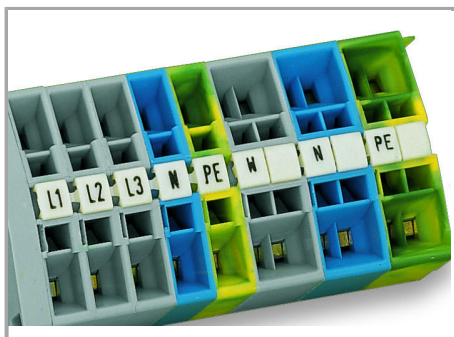

Obchodní údaje

Product Group	2 (Terminal Block Accessories)
Druh balení	BOX
Country of origin	DE
GTIN	4017332133159
Customs Tariff No.	4911990000

Handling Instructions

Marking via Mini-WSB Quick markers.

Produktová rodina

Mini-WSB

[Zobrazit všechny produkty z rodiny](#)

Změny vyhrazeny.

WAGO Elektro spol. sr. o.
Rozvodova 1116/36
143 00 Praha 12 - Modřany
Tel.: +420 261 090 143
Email: info.cz@wago.com, wago-cz@wago.com

Máte otázky ohledně našich produktů?
Kdykoli nám zavolejte na číslo +420 261 090 143.