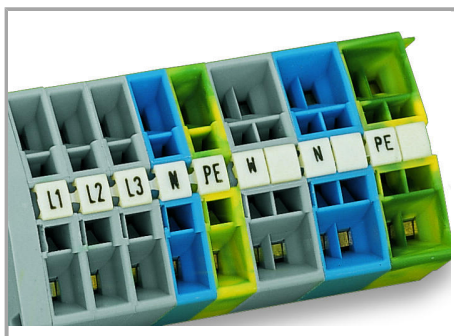

Obchodní údaje

Product Group	2 (Terminal Block Accessories)
Druh balení	BOX
Country of origin	DE
GTIN	4017332133104
Customs Tariff No.	4911990000

Handling Instructions

Marking via Mini-WSB Quick markers.

Produktová rodina

Mini-WSB

[Zobrazit všechny produkty z rodiny](#)

Změny vyhrazeny.

WAGO Elektro spol. sr. o.
Rozvodova 1116/36
143 00 Praha 12 - Modřany
Tel.: +420 261 090 143
Email: info.cz@wago.com, wago-cz@wago.com

Máte otázky ohledně našich produktů?
Kdykoli nám zavolejte na číslo +420 261 090 143.