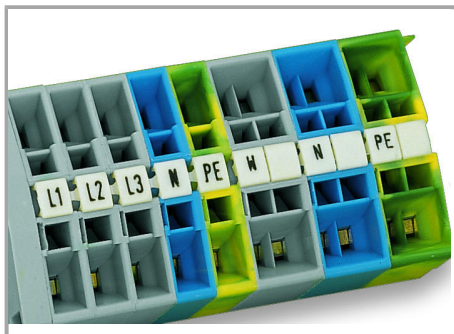

Obchodní údaje

Product Group	2 (Terminal Block Accessories)
Druh balení	bag
Country of origin	DE
GTIN	4055143694544
Customs Tariff No.	491 19900000

Handling Instructions

Marking via Mini-WSB Quick markers.

Produktová rodina

Mini-WSB

[Zobrazit všechny produkty z rodiny](#)

Změny vyhrazeny.

WAGO Elektro spol. sr. o.
Rozvodova 1116/36
143 00 Praha 12 - Modřany
Tel.: +420 261 090 143
Email: info.cz@wago.com, wago-cz@wago.com

Máte otázky ohledně našich produktů?
Kdykoli nám zavolejte na číslo +420 261 090 143.