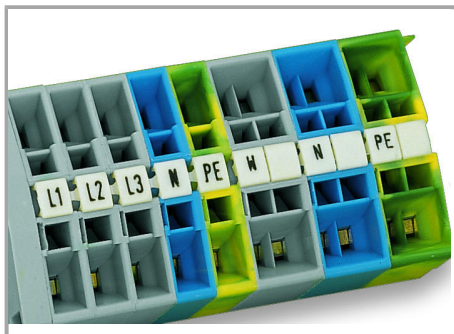

Datový list | Objednací číslo: 248-543

Popisovací karta Mini-WSB; Jako karta; S potiskem; a, b, c, e, u, v, w, x, y, z (10×); Neflexibilní; Potisk vodorovný; Možnost naklapnutí; Bílá

www.wago.com/248-543

Data

Technické údaje

Potisk	a, b, c, e, u, v, w, x, y, z
Aufdruck_Anzahl	10
Orientace potisku	Vodorovný potisk
Barva popisu	černá
Druh značení	Symbol
Darstellung des Aufdrucks	consecutive symbols per strip
Konfektionierung	10 strips with 10 markers per card

Geometrické údaje

Marker/Strip width	5 mm
Šířka popisovacího štítku	5 mm

Údaje o materiálu

barva	Bílá
Hmotnost	6.25 g
Požární zatížení	0.201 MJ

Obchodní údaje

Product Group	2 (Terminal Block Accessories)
Druh balení	BOX
Country of origin	DE
GTIN	4017332133043
Customs Tariff No.	4911990000

Handling Instructions

Marking via Mini-WSB Quick markers.

Produktová rodina

Mini-WSB

[Zobrazit všechny produkty z rodiny](#)

Změny vyhrazeny.