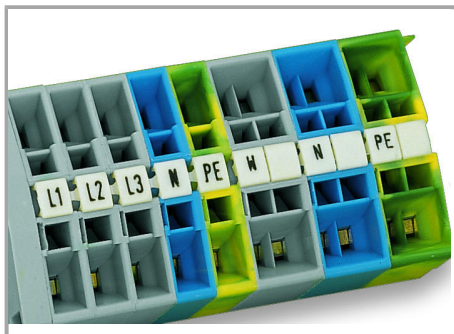

Obchodní údaje

Product Group	2 (Terminal Block Accessories)
Druh balení	BOX
Country of origin	DE
GTIN	4017332132992
Customs Tariff No.	4911990000

Handling Instructions

Marking via Mini-WSB Quick markers.

Produktová rodina

Mini-WSB

[Zobrazit všechny produkty z rodiny](#)

Změny vyhrazeny.

WAGO Elektro spol. sr. o.
Rozvodova 1116/36
143 00 Praha 12 - Modřany
Tel.: +420 261 090 143
Email: info.cz@wago.com, wago-cz@wago.com

Máte otázky ohledně našich produktů?
Kdykoli nám zavolejte na číslo +420 261 090 143.