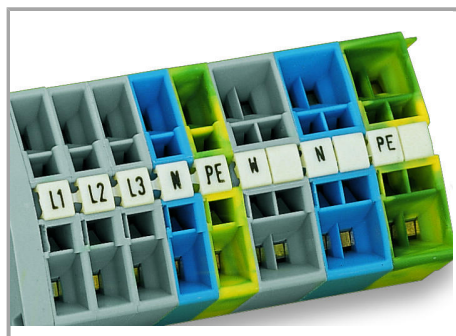

Obchodní údaje

Product Group	2 (Terminal Block Accessories)
Druh balení	BOX
Country of origin	DE
GTIN	4017332132985
Customs Tariff No.	4911990000

Handling Instructions

Marking via Mini-WSB Quick markers.

Produktová rodina

Mini-WSB

[Zobrazit všechny produkty z rodiny](#)

Změny vyhrazeny.

WAGO Elektro spol. sr. o.
Rozvodova 1116/36
143 00 Praha 12 - Modřany
Tel.: +420 261 090 143
Email: info.cz@wago.com, wago-cz@wago.com

Máte otázky ohledně našich produktů?
Kdykoli nám zavolejte na číslo +420 261 090 143.