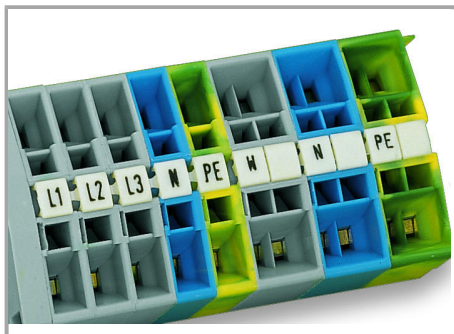

Obchodní údaje

Product Group	2 (Terminal Block Accessories)
Druh balení	BOX
Country of origin	DE
GTIN	4017332132954
Customs Tariff No.	4911990000

Handling Instructions

Marking via Mini-WSB Quick markers.

Produktová rodina

Mini-WSB

[Zobrazit všechny produkty z rodiny](#)

Změny vyhrazeny.

WAGO Elektro spol. sr. o.
Rozvodova 1116/36
143 00 Praha 12 - Modřany
Tel.: +420 261 090 143
Email: info.cz@wago.com, wago-cz@wago.com

Máte otázky ohledně našich produktů?
Kdykoli nám zavolejte na číslo +420 261 090 143.