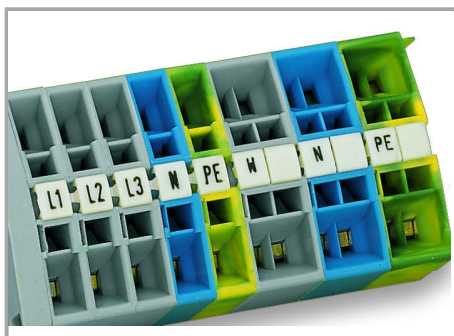

Obchodní údaje

Product Group	2 (Terminal Block Accessories)
Druh balení	BOX
Country of origin	DE
GTIN	4017332422598
Customs Tariff No.	4911990000

Handling Instructions

Marking via Mini-WSB Quick markers.

Produktová rodina

Mini-WSB

[Zobrazit všechny produkty z rodiny](#)

Změny vyhrazeny.

WAGO Elektro spol. sr. o.
Rozvodova 1116/36
143 00 Praha 12 - Modřany
Tel.: +420 261 090 143
Email: info.cz@wago.com, wago-cz@wago.com

Máte otázky ohledně našich produktů?
Kdykoli nám zavolejte na číslo +420 261 090 143.