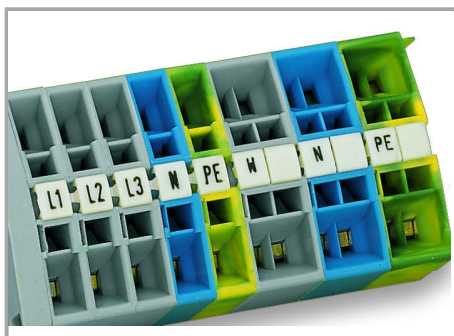

Obchodní údaje

Product Group	2 (Terminal Block Accessories)
Druh balení	BOX
Country of origin	DE
GTIN	4017332422581
Customs Tariff No.	4911990000

Handling Instructions

Marking via Mini-WSB Quick markers.

Produktová rodina

Mini-WSB

[Zobrazit všechny produkty z rodiny](#)

Změny vyhrazeny.

WAGO Elektro spol. sr. o.
Rozvodova 1116/36
143 00 Praha 12 - Modřany
Tel.: +420 261 090 143
Email: info.cz@wago.com, wago-cz@wago.com

Máte otázky ohledně našich produktů?
Kdykoli nám zavolejte na číslo +420 261 090 143.