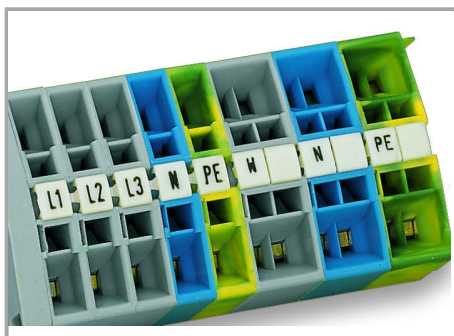

Obchodní údaje

Product Group	2 (Terminal Block Accessories)
Druh balení	BOX
Country of origin	DE
GTIN	4017332132831
Customs Tariff No.	4911990000

Handling Instructions

Marking via Mini-WSB Quick markers.

Produktová rodina

Mini-WSB

[Zobrazit všechny produkty z rodiny](#)

Změny vyhrazeny.

WAGO Elektro spol. sr. o.
Rozvodova 1116/36
143 00 Praha 12 - Modřany
Tel.: +420 261 090 143
Email: info.cz@wago.com, wago-cz@wago.com

Máte otázky ohledně našich produktů?
Kdykoli nám zavolejte na číslo +420 261 090 143.