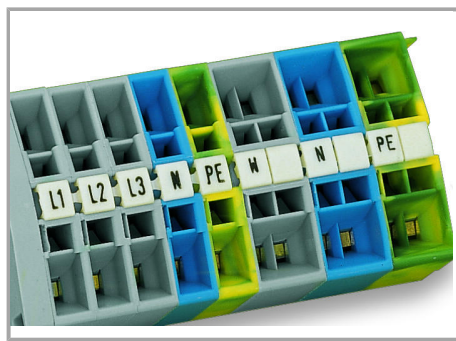

Hmotnost	6.7 g
Požární zatížení	0.201 MJ

Obchodní údaje

Product Group	2 (Terminal Block Accessories)
Druh balení	BOX
Country of origin	DE
GTIN	4044918297394
Customs Tariff No.	49119900000

Handling Instructions

Marking via Mini-WSB Quick markers.

Produktová rodina

Mini-WSB

[Zobrazit všechny produkty z rodiny](#)

Změny vyhrazeny.

WAGO Elektro spol. sr. o.
Rozvodova 1116/36
143 00 Praha 12 - Modřany
Tel.: +420 261 090 143
Email: info.cz@wago.com, wago-cz@wago.com

Máte otázky ohledně našich produktů?
Kdykoli nám zavolejte na číslo +420 261 090 143.