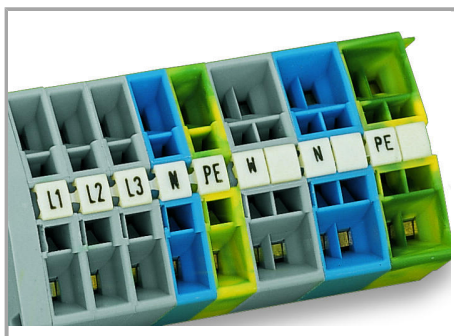

Obchodní údaje

Product Group	2 (Terminal Block Accessories)
Druh balení	BOX
Country of origin	DE
GTIN	4017332132824
Customs Tariff No.	4911990000

Handling Instructions

Marking via Mini-WSB Quick markers.

Produktová rodina

Mini-WSB

[Zobrazit všechny produkty z rodiny](#)

Změny vyhrazeny.

WAGO Elektro spol. sr. o.
Rozvodova 1116/36
143 00 Praha 12 - Modřany
Tel.: +420 261 090 143
Email: info.cz@wago.com, wago-cz@wago.com

Máte otázky ohledně našich produktů?
Kdykoli nám zavolejte na číslo +420 261 090 143.