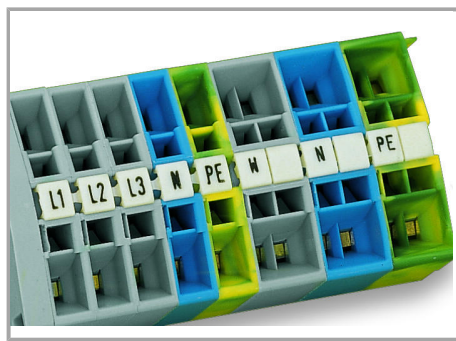

Datový list | Objednací číslo: 248-520/000-005

Popisovací karta Mini-WSB; Jako karta; S potiskem; 5 / 6 (vždy 50×);

Neflexibilní; Potisk vodorovný; Možnost naklapnutí; Červená

www.wago.com/248-520/000-005

Data

Technické údaje

Potisk	5 / 6
Aufdruck_Anzahl	50
Orientace potisku	Vodorovný potisk
Barva popisu	černá
Druh značení	Číslice
Darstellung des Aufdrucks	same numbers per strip
Konfektionierung	10 strips with 10 markers per card

Geometrické údaje

Marker/Strip width	5 mm
Šířka popisovacího štítku	5 mm

Údaje o materiálu

barva	Červená
-------	---------

Hmotnost	6.7 g
Požární zatížení	0.201 MJ

Obchodní údaje

Product Group	2 (Terminal Block Accessories)
Druh balení	BOX
Country of origin	DE
GTIN	4044918297363
Customs Tariff No.	49119900000

Handling Instructions

Marking via Mini-WSB Quick markers.

Produktová rodina

Mini-WSB

[Zobrazit všechny produkty z rodiny](#)

Změny vyhrazeny.