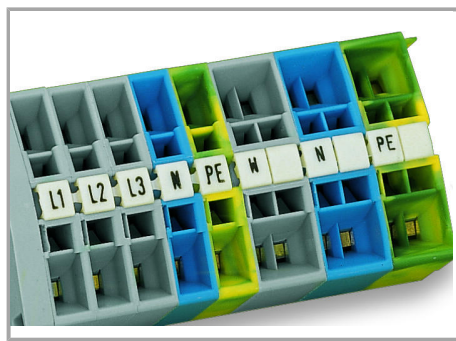

Datový list | Objednací číslo: 248-518/000-017

Popisovací karta Mini-WSB; Jako karta; S potiskem; 1 / 2 (vždy 50×);
Neflexibilní; Potisk vodorovný; Možnost naklapnutí; Světle zelená

www.wago.com/248-518/000-017

Data

Technické údaje

Potisk	1 / 2
Aufdruck_Anzahl	50
Orientace potisku	Vodorovný potisk
Barva popisu	černá
Druh značení	Číslice
Darstellung des Aufdrucks	same numbers per strip
Konfektionierung	10 strips with 10 markers per card

Geometrické údaje

Marker/Strip width	5 mm
Šířka popisovacího štítku	5 mm

Údaje o materiálu

barva	Světle zelená
-------	---------------

Hmotnost	6.7 g
Požární zatížení	0.201 MJ

Obchodní údaje

Product Group	2 (Terminal Block Accessories)
Druh balení	BOX
Country of origin	DE
GTIN	4044918297318
Customs Tariff No.	49119900000

Handling Instructions

Marking via Mini-WSB Quick markers.

Produktová rodina

Mini-WSB

[Zobrazit všechny produkty z rodiny](#)

Změny vyhrazeny.