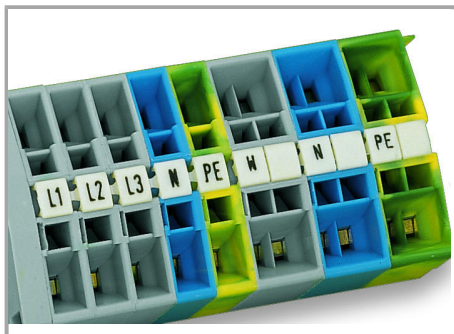

Datový list | Objednací číslo: 248-512

Popisovací karta Mini-WSB; Jako karta; S potiskem; 401–500 (1×);
Neflexibilní; Potisk vodorovný; Možnost naklapnutí; Bílá

www.wago.com/248-512

Data

Technické údaje

Potisk	401 ... 500
Aufdruck_Anzahl	1
Orientace potisku	Vodorovný potisk
Barva popisu	černá
Druh značení	Číslice
Darstellung des Aufdrucks	consecutive numbers per strip
Konfektionierung	10 strips with 10 markers per card

Geometrické údaje

Marker/Strip width	5 mm
Šířka popisovacího štítku	5 mm

Údaje o materiálu

barva	Bílá
Hmotnost	6.25 g
Požární zatížení	0.201 MJ

Obchodní údaje

Product Group	2 (Terminal Block Accessories)
Druh balení	BOX
Country of origin	DE
GTIN	4017332301008
Customs Tariff No.	4911990000

Handling Instructions

Marking via Mini-WSB Quick markers.

Produktová rodina

Mini-WSB

[Zobrazit všechny produkty z rodiny](#)

Změny vyhrazeny.

WAGO Elektro spol. sr. o.
Rozvodova 1116/36
143 00 Praha 12 - Modřany
Tel.: +420 261 090 143
Email: info.cz@wago.com, wago-cz@wago.com