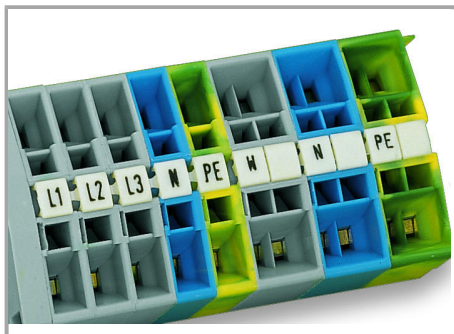

Datový list | Objednací číslo: 248-509

Popisovací karta Mini-WSB; Jako karta; S potiskem; 151–200 (2×);
Neflexibilní; Potisk vodorovný; Možnost naklapnutí; Bílá

www.wago.com/248-509

RoHS 
Compliant

[BOMcheck.net](https://www.bomcheck.net)

Barva: 

Data

Technické údaje

Potisk	151 ... 200
Aufdruck_Anzahl	2
Orientace potisku	Vodorovný potisk
Barva popisu	černá
Druh značení	Číslice
Darstellung des Aufdrucks	consecutive numbers per strip
Konfektionierung	10 strips with 10 markers per card

Geometrické údaje

Marker/Strip width	5 mm
Šířka popisovacího štítku	5 mm

Údaje o materiálu

barva	Bílá
Hmotnost	6.7 g
Požární zatížení	0.201 MJ

Obchodní údaje

Product Group	2 (Terminal Block Accessories)
Druh balení	BOX
Country of origin	DE
GTIN	4017332132701
Customs Tariff No.	4911990000

Handling Instructions

Marking via Mini-WSB Quick markers.

Produktová rodina

Mini-WSB

[Zobrazit všechny produkty z rodiny](#)

Změny vyhrazeny.