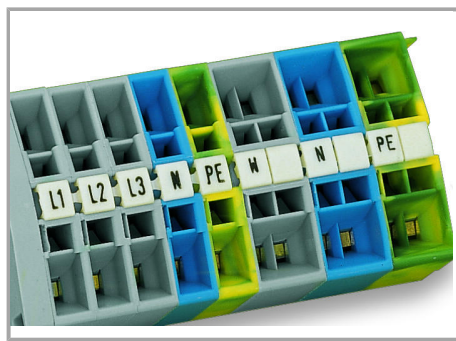

Hmotnost	6.7 g
Požární zatížení	0.201 MJ

Obchodní údaje

Product Group	2 (Terminal Block Accessories)
Druh balení	BOX
Country of origin	DE
GTIN	4017332012409
Customs Tariff No.	49119900000

Handling Instructions

Marking via Mini-WSB Quick markers.

Produktová rodina

Mini-WSB

[Zobrazit všechny produkty z rodiny](#)

Změny vyhrazeny.

WAGO Elektro spol. sr. o.
Rozvodova 1116/36
143 00 Praha 12 - Modřany
Tel.: +420 261 090 143
Email: info.cz@wago.com, wago-cz@wago.com

Máte otázky ohledně našich produktů?
Kdykoli nám zavolejte na číslo +420 261 090 143.