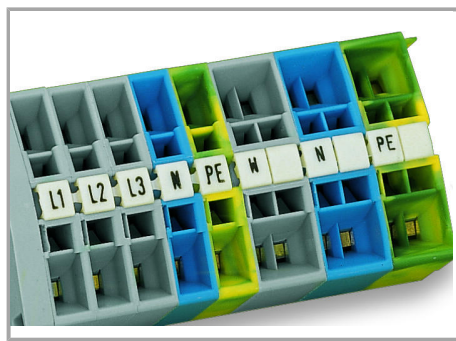

Hmotnost	6.7 g
Požární zatížení	0.201 MJ

Obchodní údaje

Product Group	2 (Terminal Block Accessories)
Druh balení	BOX
Country of origin	DE
GTIN	4017332012379
Customs Tariff No.	49119900000

Handling Instructions

Marking via Mini-WSB Quick markers.

Produktová rodina

Mini-WSB

[Zobrazit všechny produkty z rodiny](#)

Změny vyhrazeny.

WAGO Elektro spol. sr. o.
Rozvodova 1116/36
143 00 Praha 12 - Modřany
Tel.: +420 261 090 143
Email: info.cz@wago.com, wago-cz@wago.com

Máte otázky ohledně našich produktů?
Kdykoli nám zavolejte na číslo +420 261 090 143.